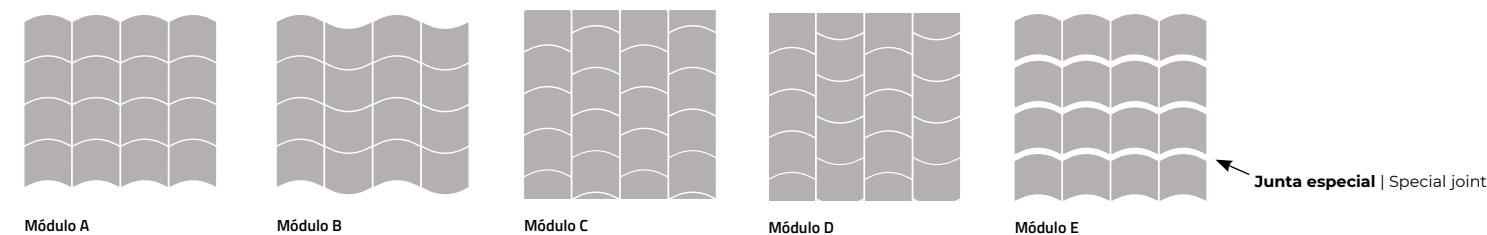

# WAVE

**Destonificación**  
Shade variation / Farbschattierungen /  
Variation de nuances

**Formatos**  
Sizes / Formate / Formats

12x12cm | 5"x5"

White	28838	EQ 10D
Grey Owl	28834	EQ 10D
Black	28842	EQ 10D
Old Cream	28835	EQ 10D
Primrose Pink	28837	EQ 10D
Mint	28836	EQ 10D
Teal Grassy	28840	EQ 10D
Moody Blue	28839	EQ 10D
Blue Reef	28841	EQ 10D

La línea roja indica la superficie esmaltada  
The glazed surface is indicated by a red line / Die rote Linie zeigt die glasierte Fläche an / La ligne rouge indique la surface émaillée.

**Sugerencias de colocación**  
Colocation Suggestions / Verlegevorschläge / Propositions de pose