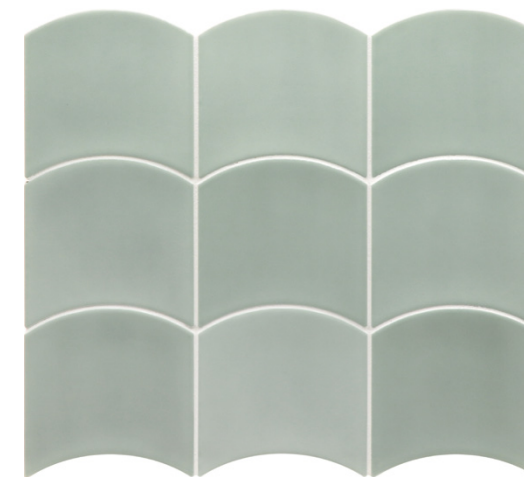

**White Body**

12x12cm | 5"x5"

—  
**WAVE**

**25**

*years trending  
your tiles*

—  
**1999**

—  
**2024**

**EQUIPE**

Wave Teal Grassy 12 x 12 cm / 5" x 5"

Wave Blue Reef, White 12 x 12 cm / 5" x 5"

Wave Grey Owl 12 x 12 cm / 5" x 5"

Wave Old Cream 12 x 12 cm / 5" x 5"  
Stromboli Black City 9,2 x 36,8 cm / 3 1/2" x 14 1/2"

# WAVE

**Destonificación**  
Shade variation / Farbschattierungen /  
Variation de nuances

**Formatos**  
Sizes / Formate / Formats

12x12cm | 5"x5"

White	28838	EQ 10D
Grey Owl	28834	EQ 10D
Black	28842	EQ 10D
Old Cream	28835	EQ 10D
Primrose Pink	28837	EQ 10D
Mint	28836	EQ 10D
Teal Grassy	28840	EQ 10D
Moody Blue	28839	EQ 10D
Blue Reef	28841	EQ 10D

La línea roja indica la superficie esmaltada  
The glazed surface is indicated by a red line / Die rote Linie zeigt die glasierte Fläche an / La ligne rouge indique la surface émaillée.

**Sugerencias de colocación**  
Colocation Suggestions / Verlegevorschläge / Propositions de pose