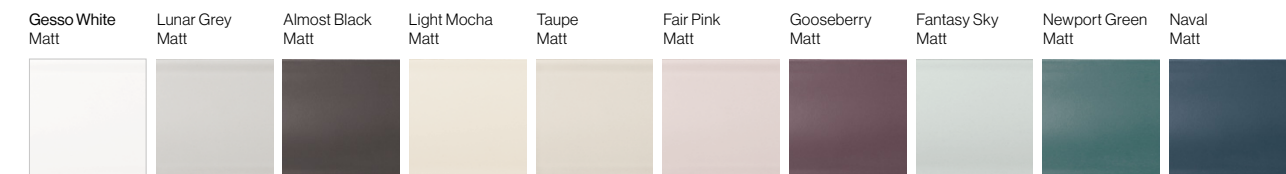

Colores Colours / Farben / Couleurs

Piezas especiales Special tile pieces / Formteile / Pièces spéciales

Venta por pieza / Sale by piece / Stückverkauf / Vente par pièces

	Perfil Profile	Gesso White Matt	Lunar Grey Matt	Almost Black Matt	Light Mocha Matt	Taupe Matt	Fair Pink Matt	Gooseberry Matt	Fantasy Sky Matt	Newport Green Matt	Naval Matt
Jolly MATT 12 x 20 cm / 1" x 8" EQ-24		28884	28880	28885	28878	28882	28883	28876	28877	28881	28879
Corbel MATT 2 x 20 cm / 1" x 8" EQ-11		28874	28870	28875	28868	28872	28873	28866	28867	28871	28869

La línea roja indica la superficie esmaltada
The glazed surface is indicated by a red line / Die rote Linie zeigt die glasierte Fläche an / La ligne rouge indique la surface émaillée.

Embalaje Packing / Verpackung / Emballage

Formato Size	Kg/Pza Kg/Piece	Caja / Box			Palet / Pallet			
		Piezas Pieces	Kg	M² Sqm	Piezas Pieces	Kg	M² Sqm	Cajas Boxes
In 6,5 x 20 2½" x 8"	0,17	32	5,6	0,42	3.840	695,62	50,52	120
Out 6,5 x 20 2½" x 8"	0,19	38	7,22	0,50	4.560	889,54	60	120
Jolly 12 x 20 cm 1" x 8"	0,04	66	2,60	-	-	-	-	-
Corbel 2 x 20 cm 1" x 8"	0,10	21	2,24	-	-	-	-	-