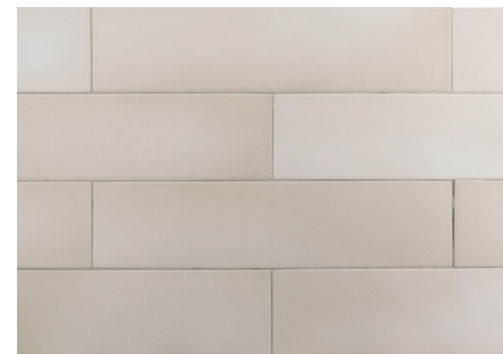

Stromboli Viridian Green 9,2 x 36,8 cm / 3½" x 14½"

Stromboli Black City 9,2 x 36,8 cm / 3½" x 14½"  
La Riviera Melange 13,2 x 13,2 / 5" x 5"

Stromboli Canyon 9,2 x 36,8 cm / 3½" x 14½"

# STROMBOLI

**Destonificación**  
Shade variation / Farbschttierungen /  
Variation de nuances

**Formatos**  
Sizes / Formate / Formats

9,2 x 36,8 cm | 3½" x 14½"

●	White Plume	25889	EQ3
●	Simply Grey	25890	EQ3
●	Black City	25897	EQ3
●	Beige Gobi	25891	EQ3
●	Savasana	25892	EQ3
●	Oxblood	25895	EQ3
●	Rose Breeze	25896	EQ3
●	Canyon	25898	EQ3
●	Evergreen	25899	EQ3
●	Viridian Green	25888	EQ3
●	Bahia Blue	25894	EQ3
●	Glassy Blue	25893	EQ3