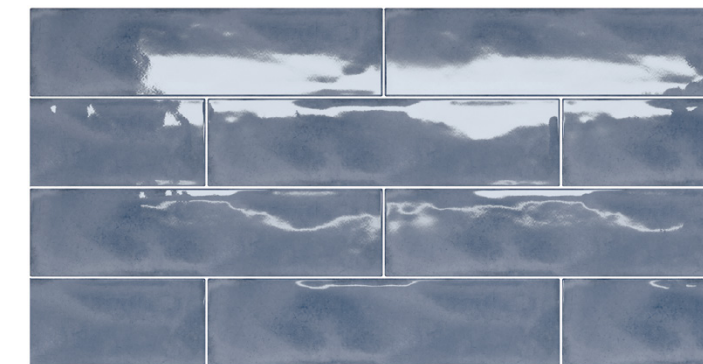

15x15cm | 6"x6"	7,5x30cm | 3"x12"	7,5x15cm | 3"x6"	
White	23967	23960	23953	EQ 3
Grey	23968	23961	23954	EQ 3
Black	23969	23962	23955	EQ 3
Cream	23972	23965	23958	EQ 3
Brown	23971	23964	23957	EQ 3
Green	23973	23966	23959	EQ 3
Blue Night	23970	23963	23956	EQ 3

Colores
Colours / Farben / Couleurs