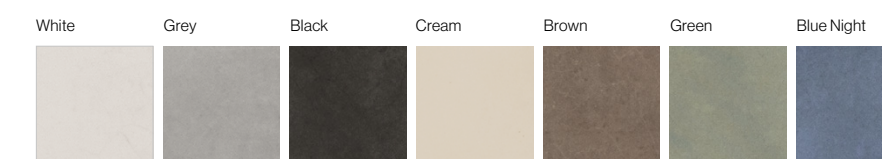

2024

EQUIPE

Splendours Cream 15 x 15 cm / 6" x 6"

Splendours Blue Night 7,5 x 30 cm / 3" x 12"
Babytone Terre Brown 9,2 x 36,8 cm / 3 1/2" x 14 1/2"

Splendours White 7,5 x 15 cm / 3" x 6", 15 x 15 cm / 6" x 6"

Splendours Brown 7,5 x 15 cm / 3" x 6"

Splendours Green 7,5 x 30 cm / 3" x 12"
Art Nouveau La Rambla Grey 20 x 20 cm / 8" x 8"

SPLENDOURS

Destonificación
Shade variation / Farbschttierungen /
Variation de nuances

Formatos
Sizes / Formate / Formats

	15x15cm 6"x6"	7,5x30cm 3"x12"	7,5x15cm 3"x6"	
White	23967	23960	23953	EQ 3
Grey	23968	23961	23954	EQ 3
Black	23969	23962	23955	EQ 3
Cream	23972	23965	23958	EQ 3
Brown	23971	23964	23957	EQ 3
Green	23973	23966	23959	EQ 3
Blue Night	23970	23963	23956	EQ 3

Colores
Colours / Farben / Couleurs

Piezas especiales
Special tile pieces / Formteile / Pièces spéciales

Venta por pieza / Sale by piece / Stückverkauf / Vente par pièces

	Perfil Profile	White	Grey	Black	Cream	Brown	Green	Blue Night
Jolly	1,2 x 20 cm / 1" x 8" EQ-24	24023	24024	24025	24028	24027	24029	24026
Pencil Bullnose	3 x 15 cm / 1" x 6" EQ-21	24016	24017	24018	24021	24020	24022	24019
Bullnose	7,5 x 15 cm / 3" x 6" EQ-215	23988	23989	23990	23993	23992	23994	23991
	7,5 x 30 cm / 3" x 12" EQ-25	23995	23996	23997	24000	23999	24001	23998