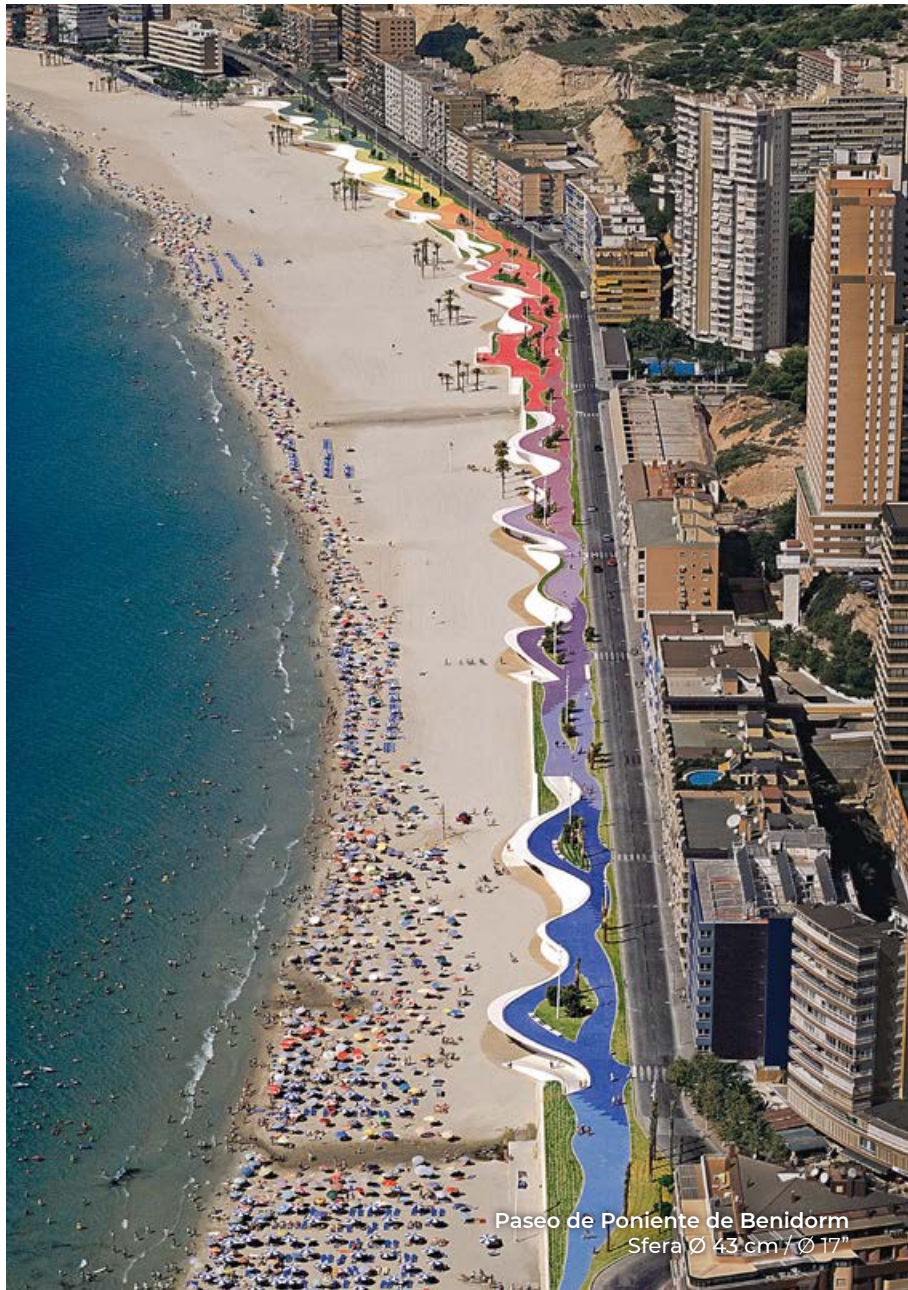

Produktion auf Bestellung pro Projekt. Verfügbarkeit zur Herstellung in individuell gestalteten Farben und Ausführungen.

Cette série se compose de deux pièces bien différenciées: une pièce circulaire de 43 cm de diamètre «Sfera» et une courbe circulaire «TEE», spécialement conçue pour remplir les espaces entre cercles en formant un réseau hexagonal.

Paseo de Poniente de Benidorm
Verde-4. Sfera Ø 43 cm / Ø 17"

EQUIPE

Paseo de Poniente de Benidorm
Rojo-18, Lila-16. Sfera Ø 43 cm / Ø 17"

Paseo de Poniente de Benidorm
Sfera Ø 43 cm / Ø 17"

Paseo de Poniente de Benidorm
Azul-4, azul-7. Sfera Ø 43 cm / Ø 17"