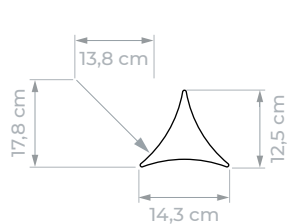

Feinsteinzeug · Böden / Gres Cérame · Carrelage de sol

Formatos

Sizes / Formate / Formats

Ø 43 cm
Ø 17"

TEE - 14,3x12,5 cm
TEE - 5,6"x4,9"

Serie compuesta de dos piezas: una circular de 43 cm de diámetro "SFERA", y una triangular curva "TEE", destinada a rellenar los espacios entre círculos formando una red hexagonal.

Producción bajo pedido por proyecto. Disponibilidad para la realización de colores y acabados personalizados.

This collection is made up of two parts, a circle with a diameter of 43 cm "SFERA" and a curved triangle "TEE", designed to fill the gaps between the circles forming a hexagonal network.

Manufacturing is done on request by project. Availability for the realization of custom colours and finishes.

Serie bestehend aus zwei Teilen, nämlich einem runden mit 43 cm Durchmesser „SFERA“ und einem gebogenen Dreieckteil „TEE“, mit dem der freie Raum zwischen den Kreisen ausgefüllt wird, sodass ein sechseckiges Netz entsteht.

Produktion auf Bestellung pro Projekt. Verfügbarkeit zur Herstellung in individuell gestalteten Farben und Ausführungen.

Cette série se compose de deux pièces bien différenciées: une pièce circulaire de 43 cm de diamètre «Sfera» et une courbe circulaire «TEE», spécialement conçue pour remplir les espaces entre cercles en formant un réseau hexagonal.