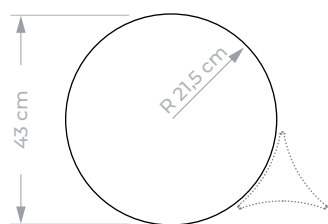

pavimento / floor tiles
bodenfliesen / carreaux de sol

sfera

EQUIPE

SFERA

Paseo de Poniente de Benidorm
Amarillo-1, Amarillo-2, Naranja-2, Naranja-3. Sfera Ø 43 cm / Ø 17"

Porcelánico · Pavimento / Porcelain tile · Floor tile

Feinsteinzeug · Böden / Gres Cérame · Carrelage de sol

Formatos

Sizes / Formate / Formats

Ø 43 cm
Ø 17"

TEE - 14,3x12,5 cm
TEE - 5,6"x4,9"

Serie compuesta de dos piezas: una circular de 43 cm de diámetro "SFERA", y una triangular curva "TEE", destinada a rellenar los espacios entre círculos formando una red hexagonal.

Manufacturing is done on request by project. Availability for the realization of custom colours and finishes.

Serie bestehend aus zwei Teilen, nämlich einem runden mit 43 cm Durchmesser „SFERA“ und einem gebogenen Dreieckteil „TEE“, mit dem der freie Raum zwischen den Kreisen ausgefüllt wird, sodass ein sechseckiges Netz entsteht.

Produktion auf Bestellung pro Projekt. Verfügbarkeit zur Herstellung in individuell gestalteten Farben und Ausführungen.

Cette série se compose de deux pièces bien différenciées: une pièce circulaire de 43 cm de diamètre «Sfera» et une courbe circulaire «TEE», spécialement conçue pour remplir les espaces entre cercles en formant un réseau hexagonal.