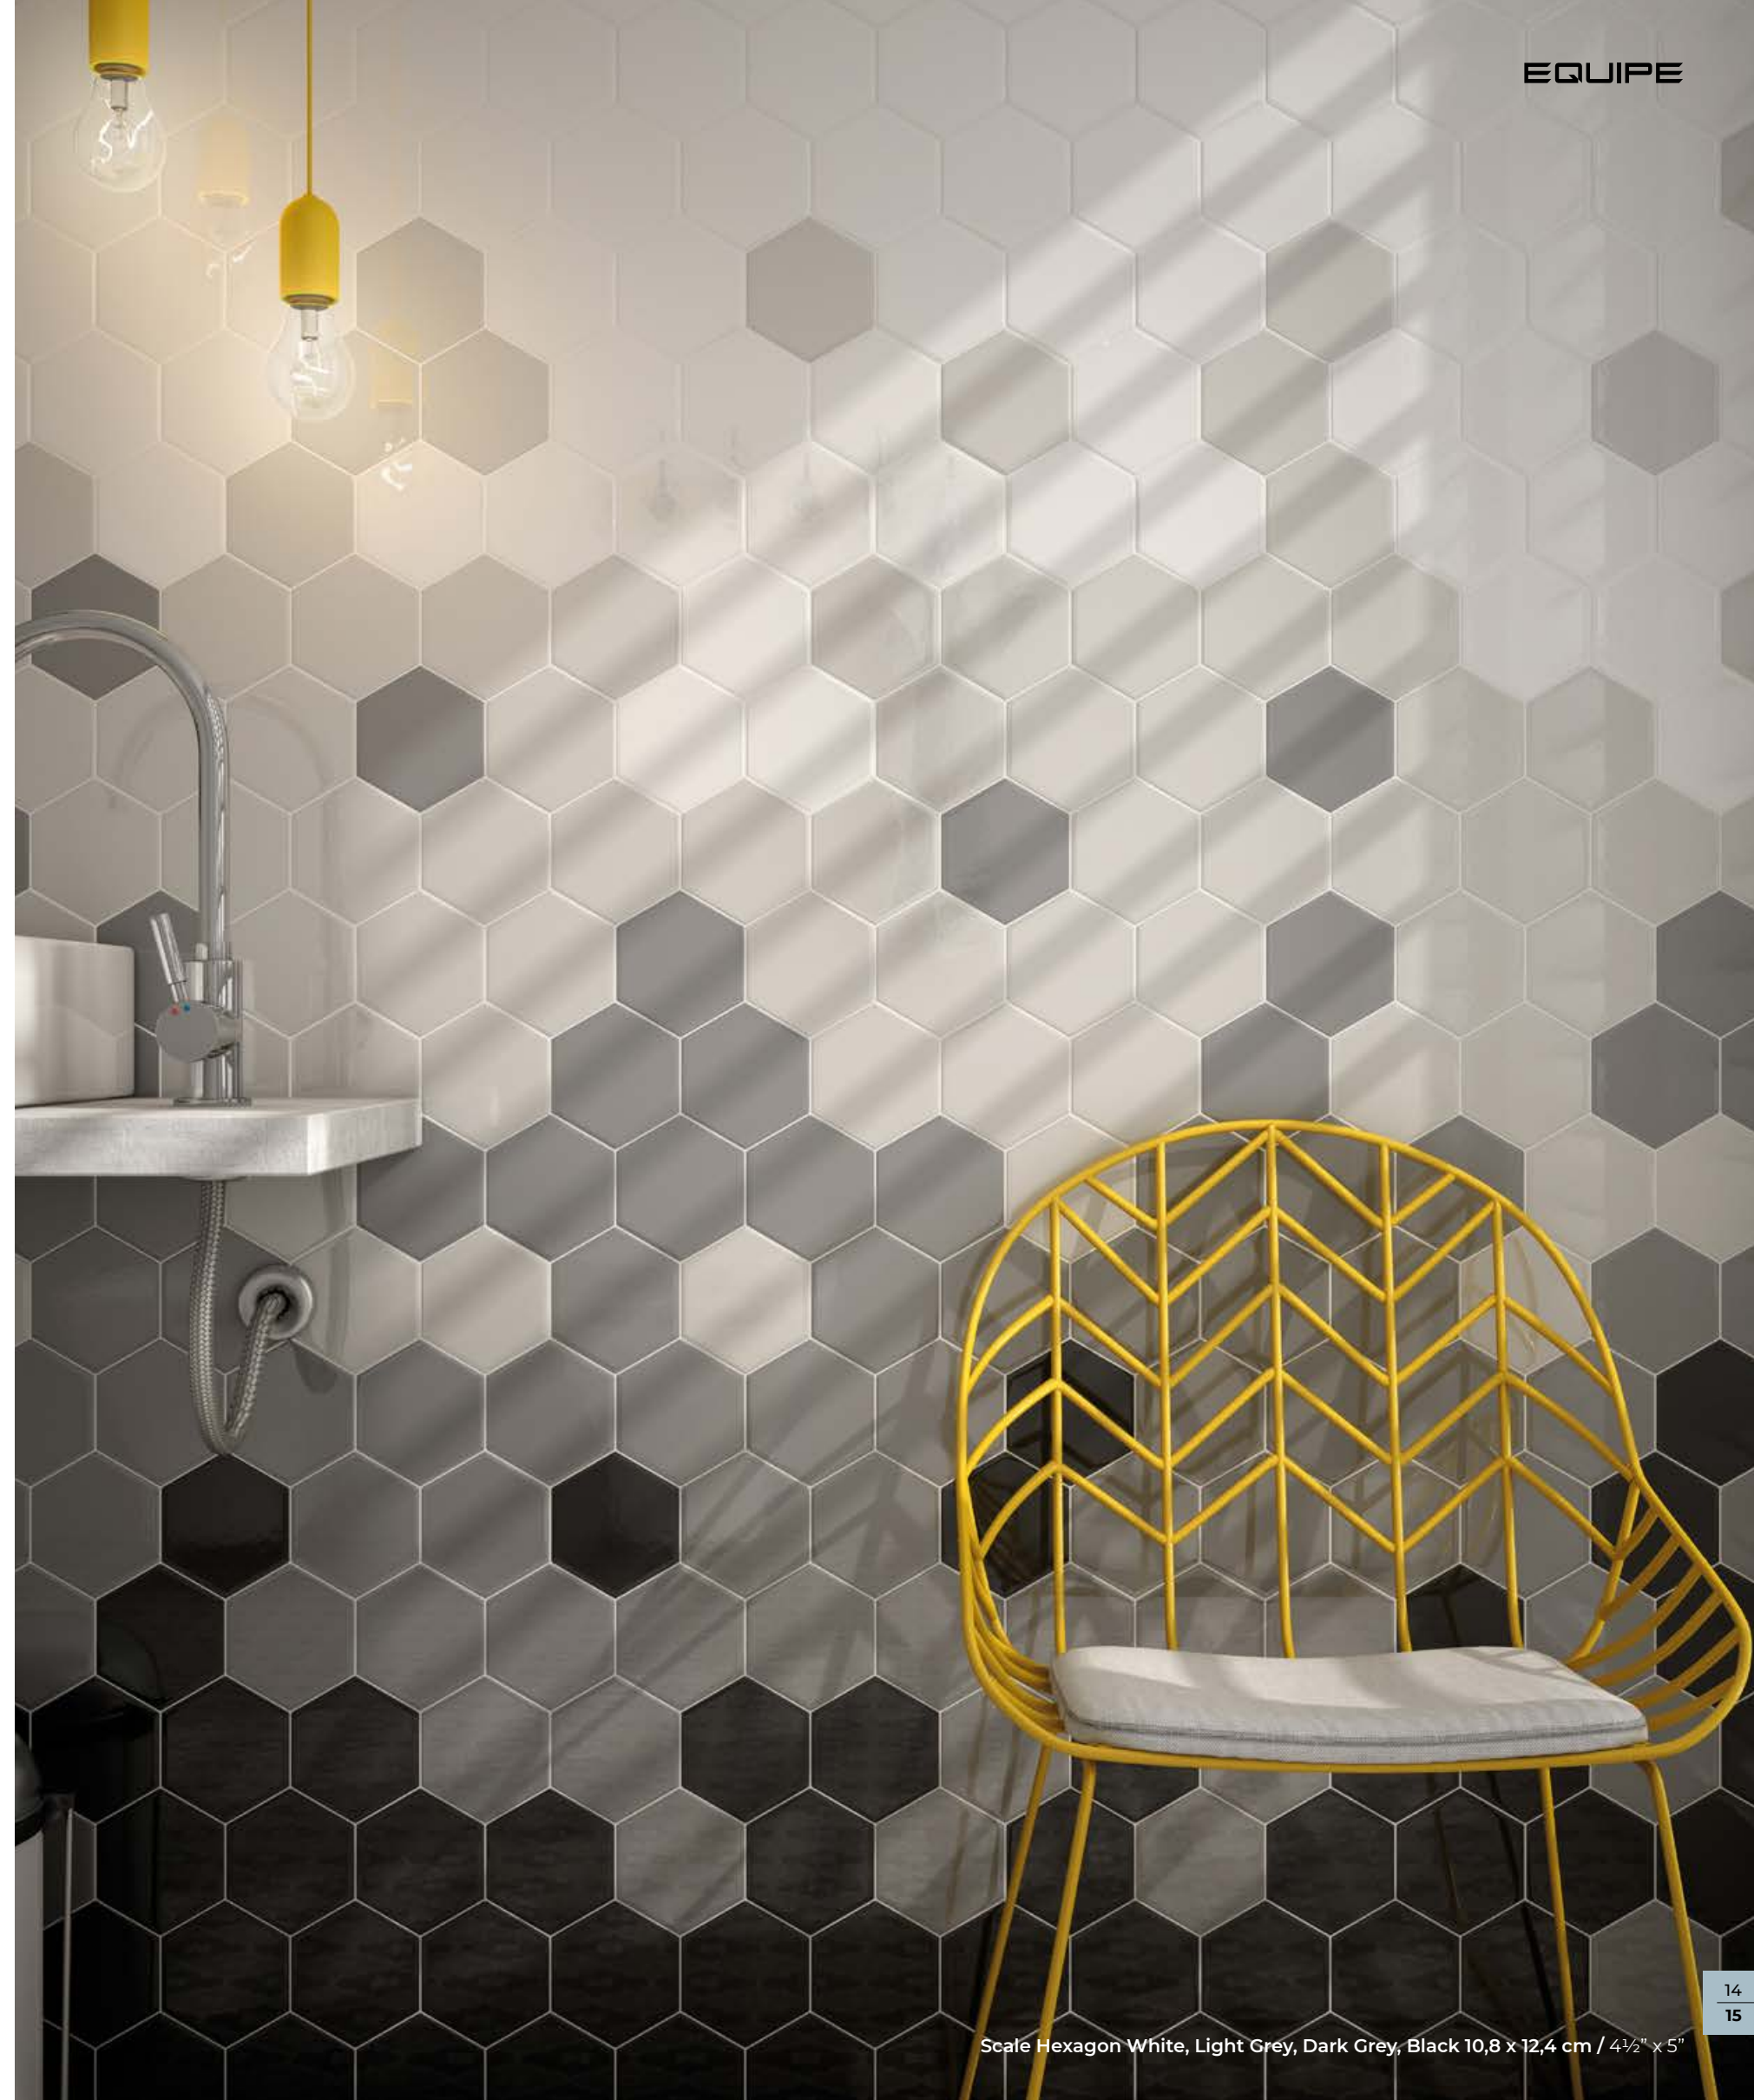

Scale Hexagon White, Light Grey, Dark Grey, Black 10,8 x 12,4 cm / 4 1/2" x 5"