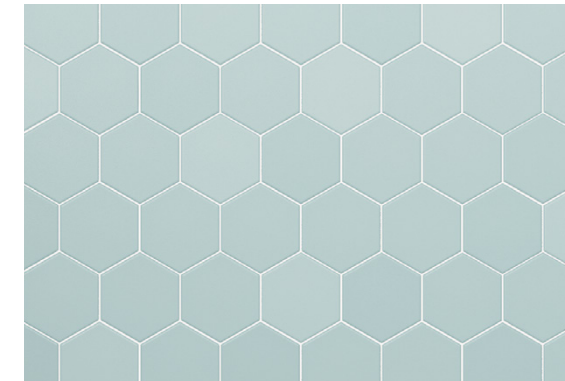

Kromatika Blue Clair 11,6 x 10,1 cm / 4½" x 4"

Kromatika Rose 11,6 x 10,1 cm / 4½" x 4"

Kromatika Beige 11,6 x 10,1 cm / 4½" x 4"

Kromatika White 11,6 x 10,1 cm / 4½" x 4"

Kromatika Green 11,6 x 10,1 cm / 4½" x 4"

KROMATIKA

Destonificación
Shade variation / Farbschttierungen /
Variation de nuances

Formatos
Sizes / Formate / Formats

11,6 x 10,1 cm | 4½" x 4"

White	26462	EQ 10S
Grey	26473	EQ 10S
Black	26467	EQ 10S
Beige	26472	EQ 10S
Brown	26470	EQ 10S
Rose	26465	EQ 10S
Clay	26471	EQ 10S
Mint	26468	EQ 10S
Green	26466	EQ 10S
Bleu Clair	26464	EQ 10S
Denim Blue	26463	EQ 10S
Naval Blue	26469	EQ 10S