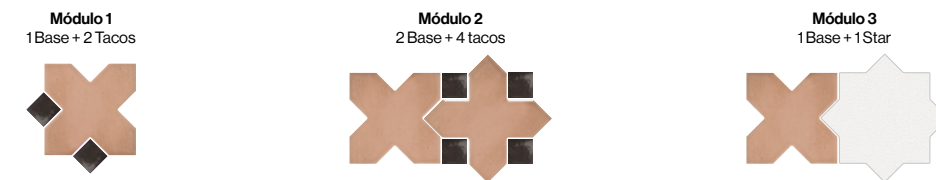

Sugerencias de Colocación Colocation Suggestions / Verlegevorschläge / Propositions de pose

Embalaje Packing / Verpackung / Emballage

Formato Size	Kg/Pza Kg/Piece	Caja / Box			Palet / Pallet			
		Piezas Pieces	Kg	M² Sqm	Piezas Pieces	Kg	M² Sqm	Cajas Boxes
12 x 12 cm 5" x 5"	0,23	34	8	0,49	4.284	1.032,89	6212	126
16,8 x 16,8 cm 6 1/2" x 6 1/2"	0,30	34	10,22	0,49	3.060	943,4	44,37	90
3,4 x 3,4 cm 1" x 1"	0,02	100	2,23	-	-	-	-	-

KASBAH