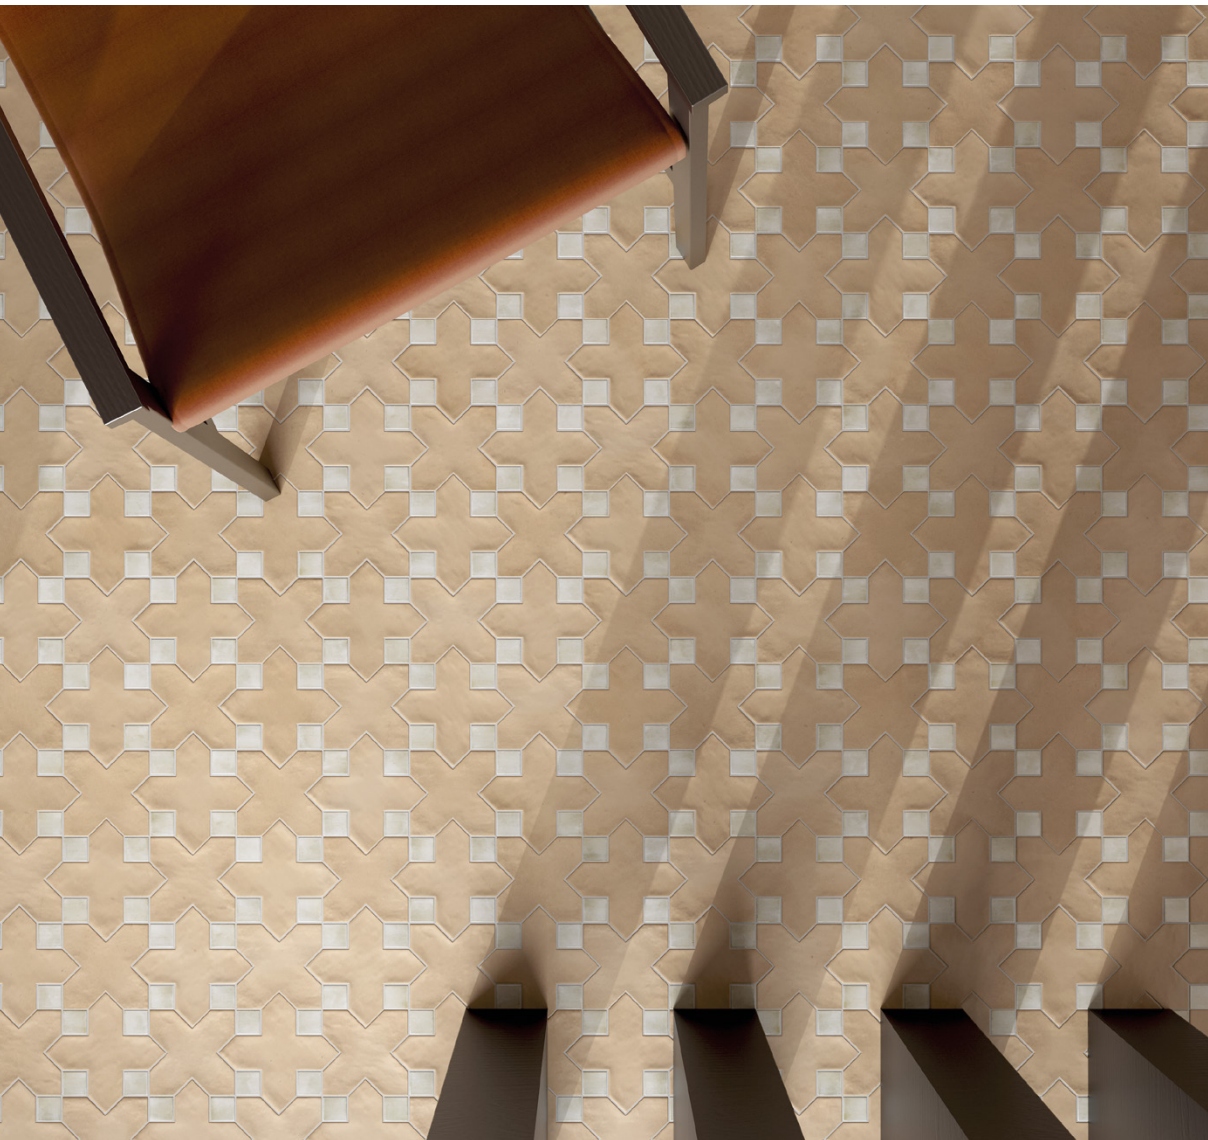

Porcelain Tile

12 x 12 cm | 5"x5"
16,8 x 16,8 cm | 6½"x6½"

KASBAH

25

*years trending
your tiles*

1999

2024

EQUIPE

Módulo 2 _ Kasbah Fawn 12 x 12 cm / 5" x 5"
Taco Kasbah Canvas Matt 3,4 x 3,4 cm / 1" x 1"

Módulo 1 _ Kasbah Smoke 12 x 12 cm / 5" x 5" + Taco Kasbah White 3,4 x 3,4 cm / 1" x 1"
Coco White 5 x 15 cm / 2" x 6"

Módulo 1 _ Kasbah Mud 12 x 12 cm / 5" x 5"
Taco Kasbah Verd 3,4 x 3,4 cm / 1" x 1"

Módulo 3 _ Kasbah Terracotta 12 x 12 cm / 5" x 5" + Kasbah Star Terracotta 16,8 x 16,8 cm / 6 1/2" x 6 1/2"
Coco White 5 x 15 cm / 2" x 6"

KASBAH

Formatos Sizes / Formate / Formats

BASE		STAR		TACO		
12 x 12 cm 5"x5"		16,8 x 16,8 cm 6 1/2"x6 1/2"		3,4x3,4cm 1"x1"		
				Gloss		Matt
○ Bone	28815	29076	EQ 10D	○ White	28985	28993 EQ 10C
○ Smoke	28816	29077	EQ 10D	○ Amber Grey	28979	28987 EQ 10C
○ Mud	28819	29078	EQ 10D	● Black Hat	28978	28986 EQ 10C
○ Fawn	28817	29073	EQ 10D	○ Canvas	28982	28990 EQ 10C
○ Terracotta	28818	29075	EQ 10D	○ Orchard Pink	28983	28991 EQ 10C
				● Verd	28984	28992 EQ 10C
				○ Blue Grass	28980	28988 EQ 10C
				● Blue Night	28981	28989 EQ 10C