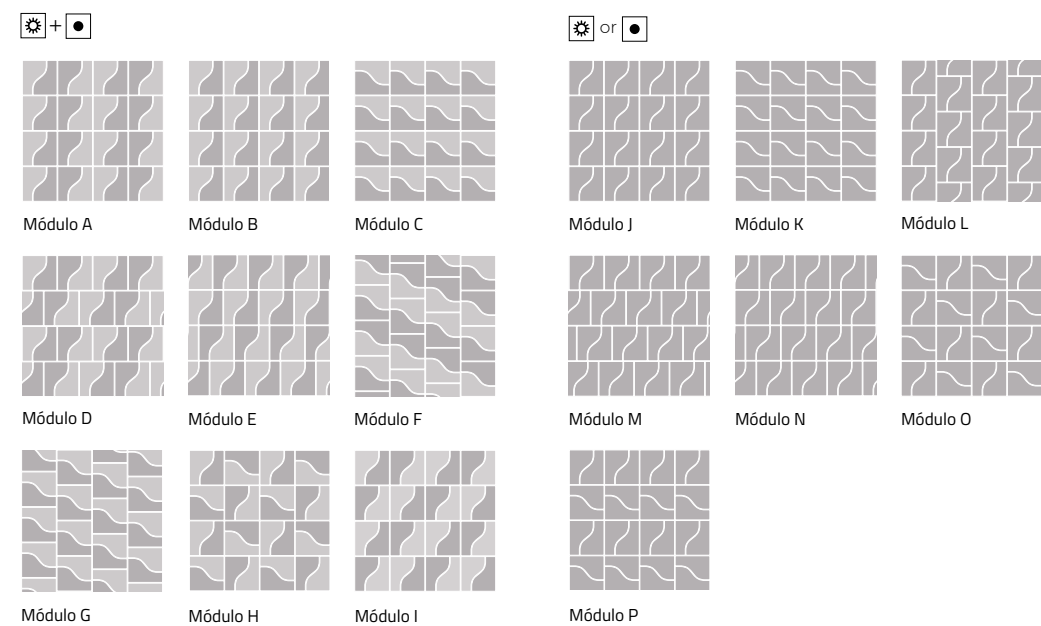

Curve Grey, Grey Matt 8,3 x 12 cm / 3" x 5"

Curve Black Matt 8,3 x 12 cm / 3" x 5"

Curve Aquarium, Aquarium Matt 8,3 x 12 cm / 3" x 5"

Curve Ruby Shade, Ruby Shade Matt 8,3 x 12 cm / 3" x 5"

Curve Ink Blue Matt 8,3 x 12 cm / 3" x 5"

CURVE

Sugerencias de Colocación Colocation Suggestions / Verlegevorschläge / Propositions de pose

Formatos Sizes / Formate / Formats

8,3x12cm | 3"x5"

	Gloss	Matt	
White	28844	28856	EQ 10D
Grey	28845	28857	EQ 10D
Black	28849	28861	EQ 10D
Pink	28846	28858	EQ 10D
Ruby Shade	28854	28855	EQ 10D
Yellow	28847	28859	EQ 10D
Sunset	28848	28860	EQ 10D
Garden Green	28850	28862	EQ 10D
Aquarium	28853	28865	EQ 10D
Paon	28851	28863	EQ 10D
Ink Blue	28852	28864	EQ 10D