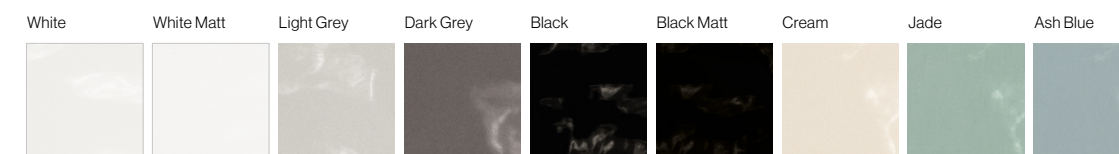

Cottage Dark Grey 7,5 x 15 cm / 3" x 6"

Cottage Jade 7,5 x 30 cm / 3" x 12"
Cottage London Jade 5 x 30 cm / 2" x 12"

COTTAGE

Formatos Sizes / Formate / Formats

	7,5x30cm 3"x12"		7,5x15cm 3"x6"		
	Gloss	Matt	Gloss	Matt	
White	21950	21951	21943	21944	EQ 3
Light Grey	21955	--	21948	--	EQ 3
Dark Grey	21954	--	21947	--	EQ 3
Black	21953	21952	21946	21945	EQ 4
Cream	21956	--	21949	--	EQ 3
Jade	22050	--	22048	--	EQ 3
Ash Blue	22051	--	22049	--	EQ 3

Colores Colours / Farben / Couleurs

Piezas especiales Special tile pieces / Formteile / Pièces spéciales

Venta por pieza / Sale by piece / Stückverkauf / Vente par pièces

	Perfil Profile	White	White Matt	Light Grey	Dark Grey	Black	Black Matt	Cream	Jade	Ash Blue
Jolly	1,2 x 20 cm / 1" x 8" EQ-24	22062	22063	22064	22571	22572	23175	22570	23321	22066
Torello	2 x 15 cm / 1" x 6" EQ-20	20180	21028	21030	21031	20187	21032	20194	21315	22042
	2 x 30 cm / 1" x 12" EQ-21	21044	21045	21048	21049	21051	21050	21047	21634	22043
Pencil Bullnose	3 x 15 cm / 1" x 6" EQ-21	23115	23129	23117	23118	23299	23119	23116	23128	23126
London	5 x 15 cm / 2" x 6" EQ-21	20159	21052	21054	21055	20184	21056	20190	21297	22044
	5 x 30 cm / 2" x 12" EQ-22	21074	21075	21078	21079	21080	21081	21077	21633	22045
Bullnose	7,5 x 15 cm / 3" x 6" EQ-215	21991	21992	21996	21995	21994	21993	21997	22046	22047
	7,5 x 30 cm / 3" x 12" EQ-25	22060	22061	22057	22056	22054	22055	22058	22059	22052

La línea roja indica la superficie esmaltada
The glazed surface is indicated by a red line / Die rote Linie zeigt die glasierte Fläche an / La ligne rouge indique la surface émaillée.

Embalaje Packing / Verpackung / Emballage