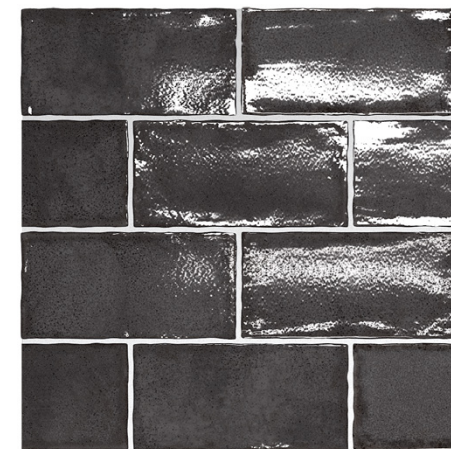

Pine Green
27612 EQ-3

Smoke
27613 EQ-3

Ash Blue
27607 EQ-3

Thistle Blue
27611 EQ-3

Black
27615 EQ-3

ALTEA

10 x 10 cm
4" x 4"

White
27599 EQ-3

Dusty Pink
27605 EQ-3

Rosewood
27601 EQ-3

Matcha
27600 EQ-3

Pine Green
27603 EQ-3

Smoke
27604 EQ-3

Ash Blue
27598 EQ-3

Thistle Blue
27602 EQ-3

Black
27606 EQ-3