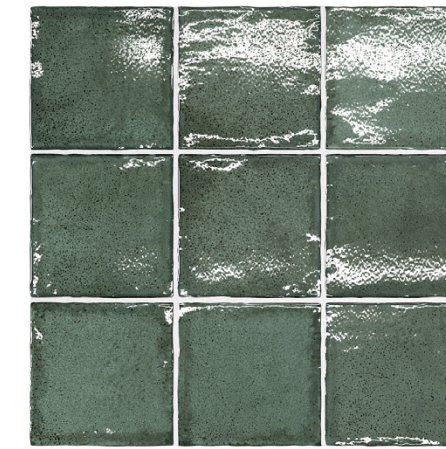

Pine Green
27612 EQ-3

Smoke
27613 EQ-3

Ash Blue
27607 EQ-3

Thistle Blue
27611 EQ-3

Black
27615 EQ-3

ALTEA

10 x 10 cm
4" x 4"

White
27599 EQ-3

Dusty Pink
27605 EQ-3

Rosewood
27601 EQ-3

Matcha
27600 EQ-3

Pine Green
27603 EQ-3

Smoke
27604 EQ-3

Ash Blue
27598 EQ-3

Thistle Blue
27602 EQ-3

Black
27606 EQ-3