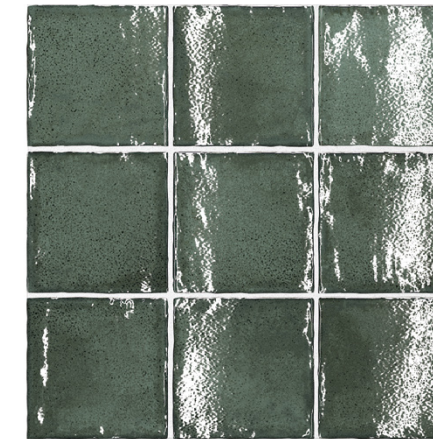

EQUIPE

Altea Thistle Blue 7,5 x 15 cm / 3" x 6" + Jolly Altea Thistle Blue 1,2 x 20 cm / 1" x 8"

Altea Pine Green 7,5 x 15 cm / 3" x 6" + Jolly Altea Pine Green 1,2 x 20 cm / 1" x 8"

Altea Smoke 10 x 10 cm / 4" x 4"

Altea Dusty Pink 10 x 10 cm / 4" x 4"

Altea Black 7,5 x 15 cm / 3" x 6" + Jolly Altea Black 1,2 x 20 cm / 1" x 8"

ALTEA

Destonificación
Shade variation / Farbschttierungen /
Variation de nuances

Formatos
Sizes / Formate / Formats

	10x10 cm 4"x4"	7,5x15 cm 3"x6"	
White	27599	27608	EQ 3
Smoke	27604	27613	EQ 3
Black	27606	27615	EQ 3
Dusty Pink	27605	27614	EQ 3
Rosewood	27601	27610	EQ 3
Matcha	27600	27609	EQ 3
Pine Green	27603	27612	EQ 3
Ash blue	27598	27607	EQ 3
Thistle Blue	27602	27611	EQ 3

La línea roja indica la superficie esmaltada
The glazed surface is indicated by a red line / Die rote Linie zeigt die glasierte Fläche an / La ligne rouge indique la surface émaillée.

Embalaje
Packing / Verpackung / Emballage