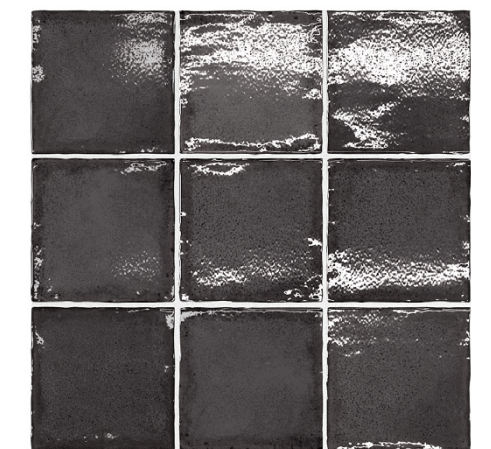

La línea roja indica la superficie esmaltada
The glazed surface is indicated by a red line / Die rote Linie zeigt die glasierte Fläche an / La ligne rouge indique la surface émaillée.

Embalaje
Packing / Verpackung / Emballage

Pine Green
27612 EQ-3

Smoke
27613 EQ-3

Ash Blue
27607 EQ-3

Thistle Blue
27611 EQ-3

Black
27615 EQ-3

ALTEA

10 x 10 cm
4" x 4"

White
27599 EQ-3

Dusty Pink
27605 EQ-3

Rosewood
27601 EQ-3

Matcha
27600 EQ-3

Pine Green
27603 EQ-3

Smoke
27604 EQ-3

Ash Blue
27598 EQ-3

Thistle Blue
27602 EQ-3

Black
27606 EQ-3