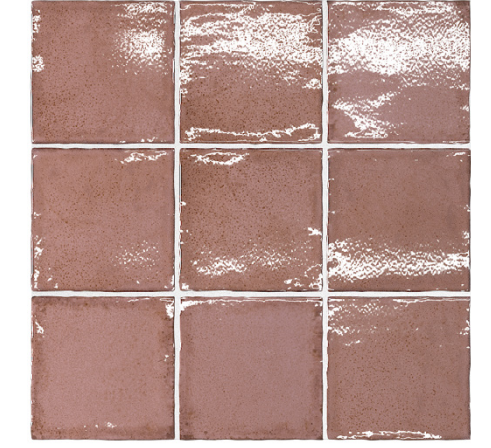

Pine Green
27612 EQ-3

Smoke
27613 EQ-3

Ash Blue
27607 EQ-3

Thistle Blue
27611 EQ-3

Black
27615 EQ-3

ALTEA

10 x 10 cm
4" x 4"

White
27599 EQ-3

Dusty Pink
27605 EQ-3

Rosewood
27601 EQ-3

Matcha
27600 EQ-3

Pine Green
27603 EQ-3

Smoke
27604 EQ-3

Ash Blue
27598 EQ-3

Thistle Blue
27602 EQ-3

Black
27606 EQ-3