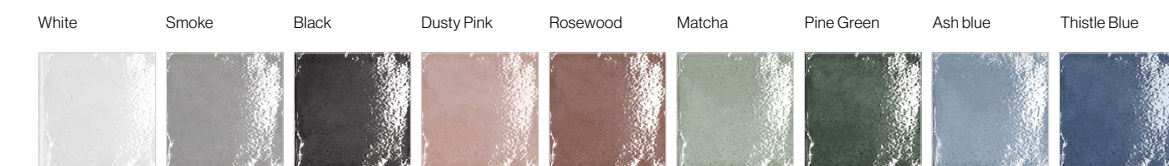

EQUIPE

Altea Thistle Blue 7,5 x 15 cm / 3" x 6" + Jolly Altea Thistle Blue 1,2 x 20 cm / 1" x 8"

Altea Pine Green 7,5 x 15 cm / 3" x 6" + Jolly Altea Pine Green 1,2 x 20 cm / 1" x 8"

Altea Smoke 10 x 10 cm / 4" x 4"

Altea Dusty Pink 10 x 10 cm / 4" x 4"

Altea Black 7,5 x 15 cm / 3" x 6" + Jolly Altea Black 1,2 x 20 cm / 1" x 8"

ALTEA

Destonificación
Shade variation / Farbschttierungen /
Variation de nuances

Formatos
Sizes / Formate / Formats

	10x10 cm 4"x4"	7,5x15 cm 3"x6"	
White	27599	27608	EQ 3
Smoke	27604	27613	EQ 3
Black	27606	27615	EQ 3
Dusty Pink	27605	27614	EQ 3
Rosewood	27601	27610	EQ 3
Matcha	27600	27609	EQ 3
Pine Green	27603	27612	EQ 3
Ash blue	27598	27607	EQ 3
Thistle Blue	27602	27611	EQ 3

Colores
Colours / Farben / Couleurs

Piezas especiales
Special tile pieces / Formteile / Pièces spéciales

Venta por pieza / Sale by piece / Stückverkauf / Vente par pièces

	Perfil Profile	White	Smoke	Black	Dusty Pink	Rosewood	Matcha	Pine Green	Ash blue	Thistle Blue
Jolly 1,2x20 cm / 1" x 8" EQ-24		27617	27622	27624	27623	27619	27618	27621	27616	27620
Pencil Bullnose 3x20 cm / 1" x 8" EQ-21		27626	27631	27633	27632	27628	27627	27630	27625	27629