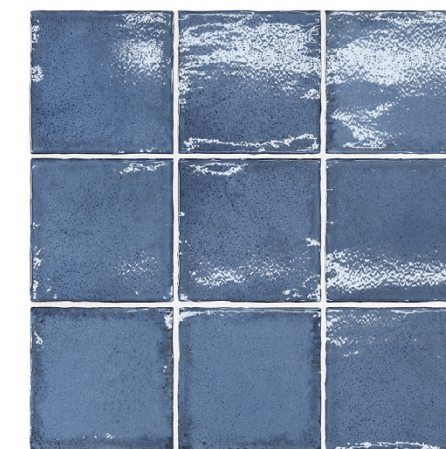

Pine Green
27612 EQ-3

Smoke
27613 EQ-3

Ash Blue
27607 EQ-3

Thistle Blue
27611 EQ-3

Black
27615 EQ-3

ALTEA

10 x 10 cm
4" x 4"

White
27599 EQ-3

Dusty Pink
27605 EQ-3

Rosewood
27601 EQ-3

Matcha
27600 EQ-3

Pine Green
27603 EQ-3

Smoke
27604 EQ-3

Ash Blue
27598 EQ-3

Thistle Blue
27602 EQ-3

Black
27606 EQ-3