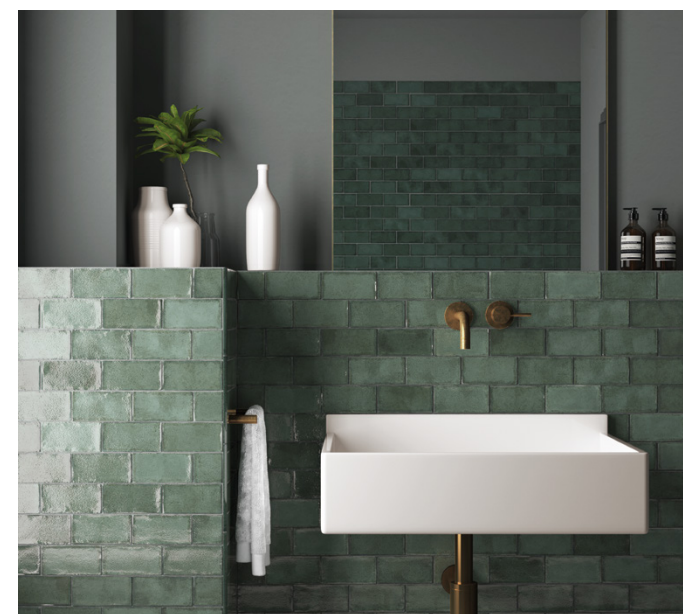

White Body

10x10 cm | 4"x4"

7,5x15 cm | 3"x6"

ALTEA

25

*years trending
your tiles*

1999

2024

EQUIPE

Altea Thistle Blue 7,5 x 15 cm / 3" x 6" + Jolly Altea Thistle Blue 1,2 x 20 cm / 1" x 8"

Altea Pine Green 7,5 x 15 cm / 3" x 6" + Jolly Altea Pine Green 1,2 x 20 cm / 1" x 8"

Altea Smoke 10 x 10 cm / 4" x 4"