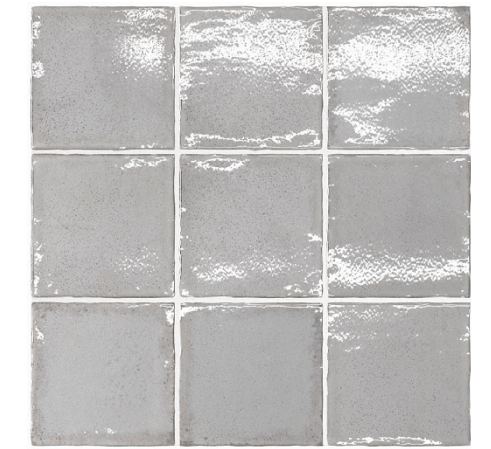

Pine Green
27612 EQ-3

Smoke
27613 EQ-3

Ash Blue
27607 EQ-3

Thistle Blue
27611 EQ-3

Black
27615 EQ-3

ALTEA

10 x 10 cm
4" x 4"

White
27599 EQ-3

Dusty Pink
27605 EQ-3

Rosewood
27601 EQ-3

Matcha
27600 EQ-3

Pine Green
27603 EQ-3

Smoke
27604 EQ-3

Ash Blue
27598 EQ-3

Thistle Blue
27602 EQ-3

Black
27606 EQ-3