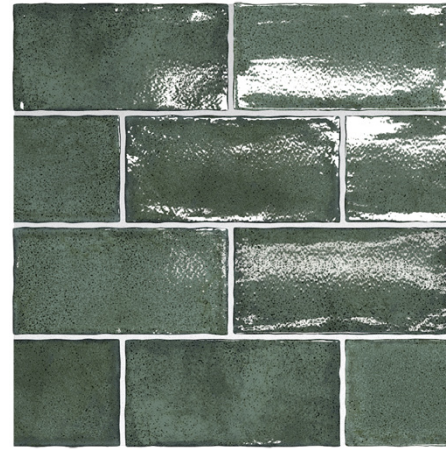

Pine Green
27612 EQ-3

Smoke
27613 EQ-3

Ash Blue
27607 EQ-3

Thistle Blue
27611 EQ-3

Black
27615 EQ-3

ALTEA

10 x 10 cm
4" x 4"

White
27599 EQ-3