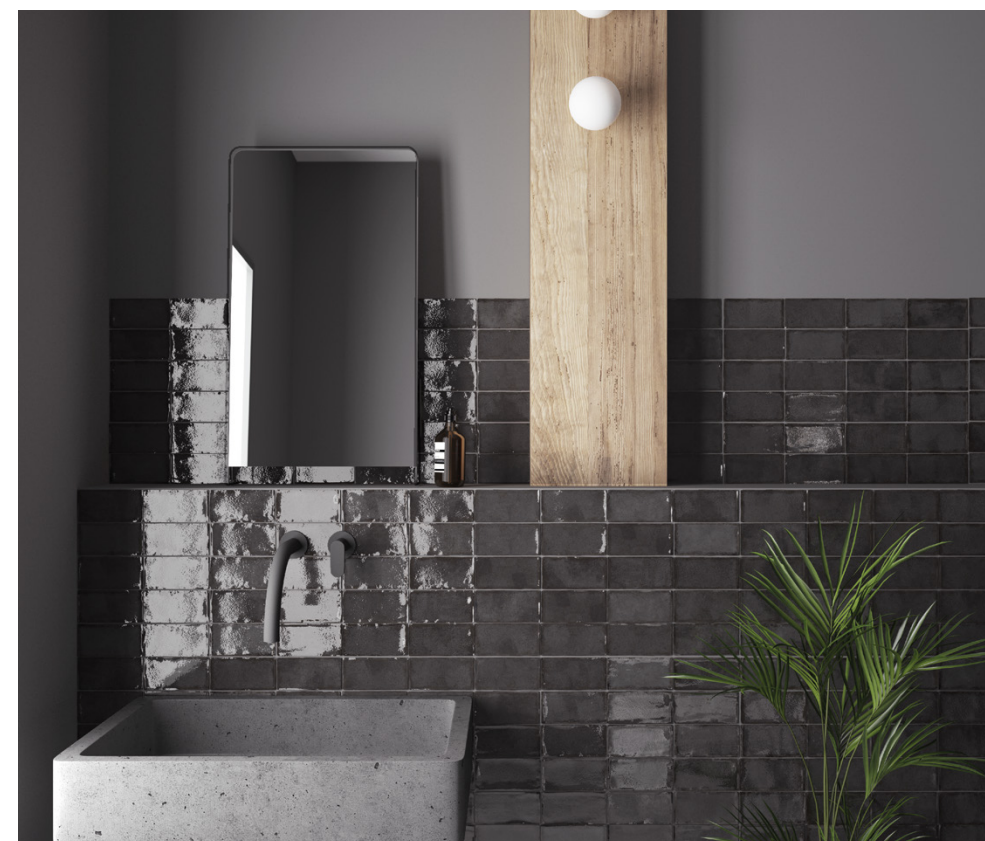

Altea Black 7,5 x 15 cm / 3" x 6" + Jolly Altea Black 1,2 x 20 cm / 1" x 8"